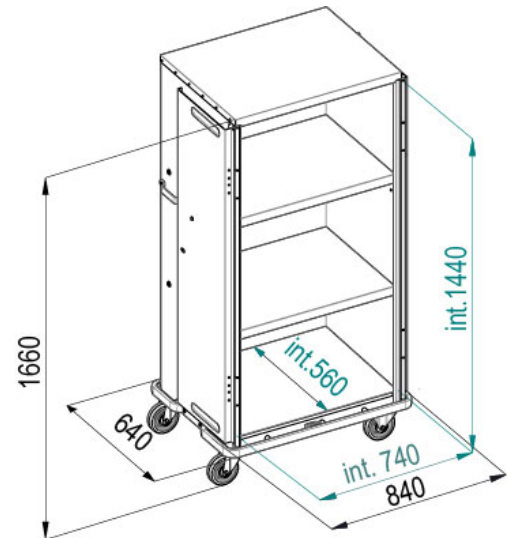

N204TRUCK

PVC. 270°.

Internal Height	Internal Width	Internal Depth	External Height	External Width	External Depth	Position	Ring Size	Diameter Wheels
1440	740	560	1660	840	640	B	0	125