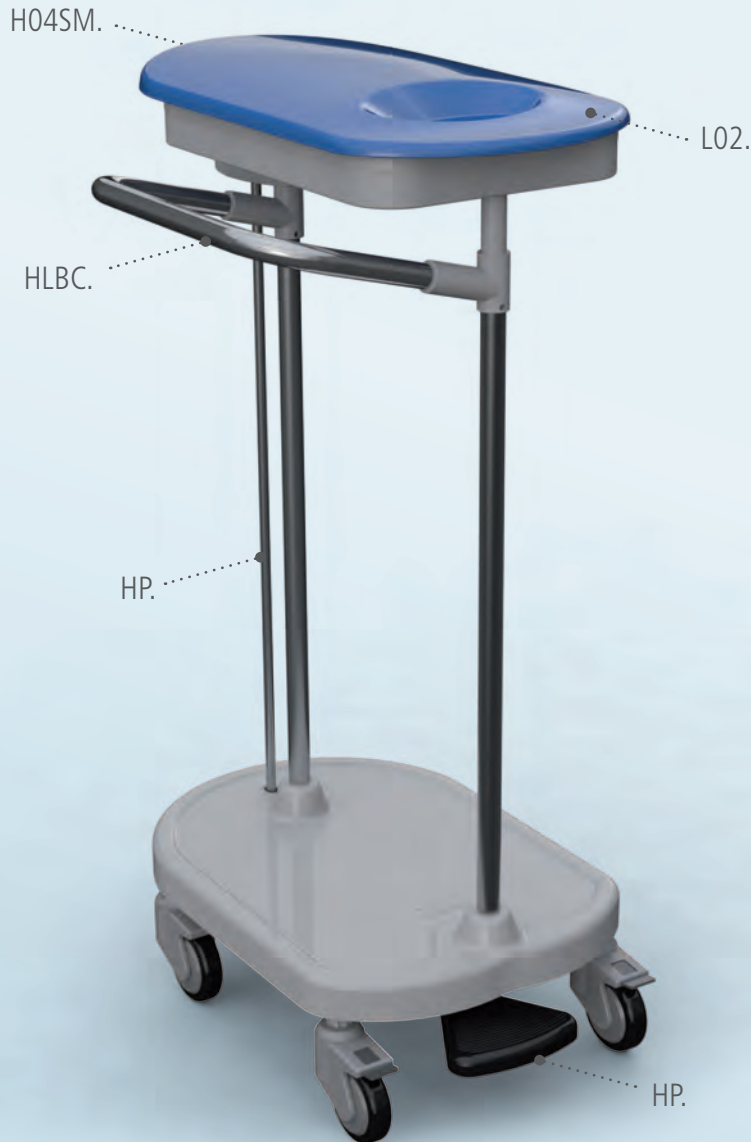

# PORTA SACCO - BAG HOLDERS BASIC LINE

OPTIONALS

## TECHNICAL DETAILS:

- HP. • Kit sistema a pedale per apertura coperchio.  
• Pedal operated opening kit.  
• Tretvorrichtung für Deckelöffnung.  
• Système à pédale pour ouverture du couvercle.  
• Pedal para apertura de la tapa.

- HLBC. • Maniglia di spinta in tubo d'acciaio inox.  
• Stainless steel push handle.  
• Schiebegriff in Edelstahlprofilen.  
• Poignée de guidage en tube d'acier inox.  
• Manillar con tubo de acero inoxidable.