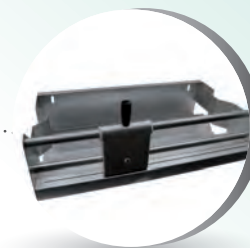

- Ruote antistatiche.
- Antistatic Wheels.

- Piano in Corian.
- Corian surface.

- Ruote con freno a pedale.
- Wheels with pedal brake.

- Alzatina posteriore.
- Back splash.

- Bordo anteriore arrotondato.
- Rounded front edge.

- MF-191
- Supporto accessori.
 - Accessories handling.

- TM-191
- Braccio porta-schermo.
 - Screen arm holder.

- CL-191
- Colonna elettrica.
 - Electric plugs.

- CUT-191
- Taglierina.
 - Cutter.

- DR-191
- Cassettiera 3 cassetti.
 - Chest 3 drawers.